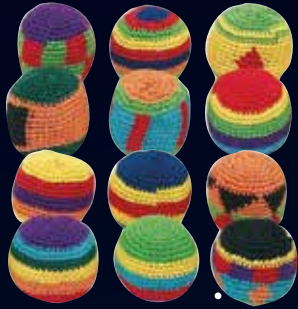

Kickball Set
handgefertigt, ca. 5 x 4,5 x 6 cm
24 Stück pro Pack
83 755 938
pro Set € 33,95 (40,74)