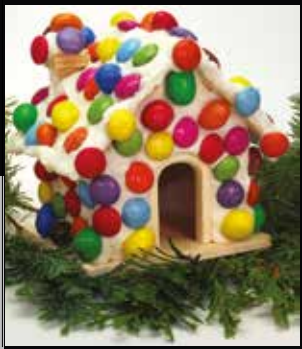

Terrakotta Teelichthalter
Teelichthalter aus Keramik mit Sternmotiv. Naturbelassene und leicht raue Oberfläche. Größe ca. 6,5 cm x Ø 7 cm. 12 Stück pro Pack
56 607 061
pro Pack € 17,95 (21,54)

Terrakotta Teelichthäuschen
Teelichthalter aus Keramik als Häuschen mit naturbelassener und leicht raue Oberfläche. Größe ca. 7 x 7 x 16 cm. 8 Stück pro Pack
56 607 136
pro Pack € 23,95 (28,74)

Rückenkratzer
Aus Bambus zum Selbstgestalten. Maße: ca. 48 x 4 cm.
56 607 020
pro Stk. € 2,95 (3,54)
ab 25 Stk. € 2,80 (3,36)
ab 50 Stk. € 2,65 (3,18)

Thermometer Haus
Thermometer aus Kaiserbaumholz zum Selbstgestalten. Kein Quecksilber! Maße: ca. 23,5 x 16,5 cm.
87 221 080
pro Stk. € 3,95 (4,74)
ab 24 Stk. € 3,75 (4,50)

Eisstäbchen natur
50 Stück natur, Größe: 20 x 2,5 cm
56 607 084
pro Pack € 6,95 (8,34)

Holzscheiben klein
Rustikale Holzscheiben für Dekozwecke und zum Basteln mit einem Durchmesser von ca. 7 - 10 mm und einer Dicke von ca. 4 - 5 mm. Beutel à 230 g
56 607 185
pro Pack € 11,45 (13,74)

Holzscheiben groß
Rustikale Holzscheiben für Dekozwecke und zum Basteln mit einem Durchmesser von 10 - 15 mm und einer Dicke von ca. 5 mm. Beutel à 230 g
56 607 186
pro Pack € 11,45 (13,74)

Holzhäuschen
Kleine fertig aufgebaute Holzhäuschen sind eine tolle Grundlage für phantasievolles Gestalten. Ob mit Farben bemalt als Elternpost in der Garderobe, oder mit Zuckerguss und Süßigkeiten beklebt als Hexenhäuschen, ca. 11 x 10,5 x 9 cm.
56 496 000
pro Stk. € 4,95 (5,94)