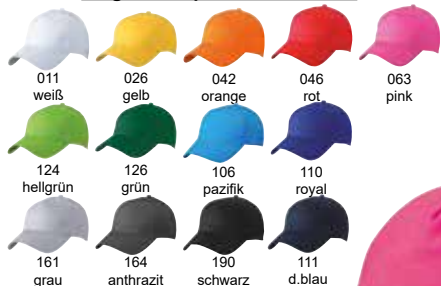

56 607 052
pro Pack € 33,45 (40,14)

pro Pack € 33,45 (40,14)

TOP-TEXTILIEN ZUM SELBST GESTALTEN

Aktion

für große Köpfe von 6-99 Jahre

Trendige Kappen für Groß und Klein

Trendiges Cap mit großem Schild, 100% Baumwolle, vier gestickte Luftlöcher, sechs Ziernähte am Schild, stirnanliegend, gefüttertes Satin-Schweißband, mit Klettverschluss.