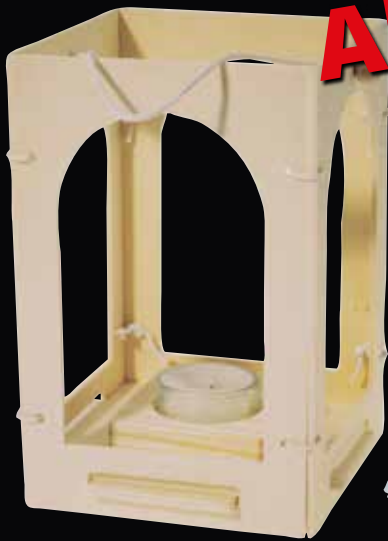

...LATERNENZEIT...

Aktion

Holzlaternen 4-Eck
Schöne Laterne, die einfach zusammengebunden wird. Maße ca. 12 x 12 x 19 cm, Fenster ca. 11 x 8 cm.
56 143 100
pro Stk. € 4,65 (5,58)
ab 48 Stk. € 4,40 (5,28)