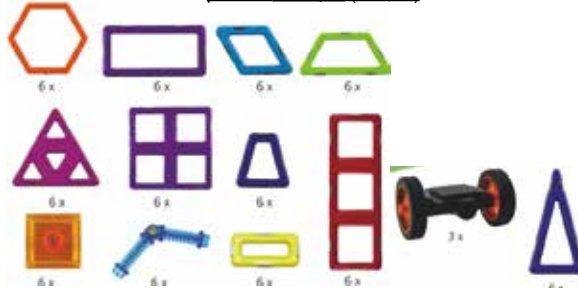

Inhalt Set 75

Geosmart Set 75
75 Teile sortiert in praktischer
Aufbewahrungsbox
83 912 200
pro Set € 239,95 (287,94)