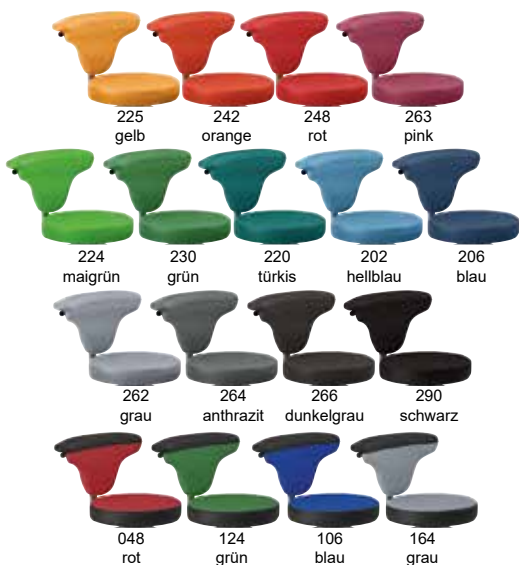

Alle Stühle mit drehbarer Rückenlehne!

Torro Sit
Sehr strapazierfähige Stoff-
Kunstleder-Kombination mit
360° drehbarer Rückenlehne/
Armauflage. Sitz und Rücken
gepolstert, inklusive Rollen für
harte Böden.
- **Universalsitzhöhe 39 - 51 cm**
- für Kindergarten, Hort & Büro
46 143 xxx
pro Stk. € 249,90 (299,88)**
ab 3 Stk. € 242,40 (290,88)**

Ersatzteile Torro Sit:	
Sitzfläche	46 143 3xx € 66,-
Rückenlehne	46 143 4xx € 99,-
Fußkreuz	46 143 501 € 66,-
Gasfeder	46 143 502 € 42,-
Teppichrollen	46 143 503 € 26,-
Hartbodenrollen	46 143 504 € 26,-

Opti
Optimal gepolstert mit strapazier-
fähigen Stoffbezügen und 360°
drehbarer Rückenlehne. Mit Ring-
auslöser für stufenlose Sitzhö-
henverstellung und Rollen für harte
Böden.
- **Universalsitzhöhe 38 - 50 cm**
- für Kindergarten, Hort & Büro
46 260 xxx
pro Stk. € 299,90 (359,88)**
ab 3 Stk. € 290,90 (349,08)**

Sanus Stoff
Mit 360° drehbarer Rückenrolle
einfach sehr flexibel. Rollstop-
Rollen bremsen ohne Belastung.
Ringauslöser für stufenlose Sitz-
höhenverstellung. In 3 Sitzhöhen
verfügbar.

Sanus Kunstleder
Mit 360° drehbarer Rückenrolle
einfach sehr flexibel. Rollstop-
Rollen bremsen ohne Belastung.
Ringauslöser für stufenlose Sitz-
höhenverstellung. In 3 Sitzhöhen
verfügbar.

46 161 xxx - niedrige Sitzhöhe
- Sitzhöhe 36 - 43 cm
- für Krippe & Kindergarten

46 161 xxx - niedrige Sitzhöhe
- Sitzhöhe 36 - 43 cm
- für Krippe & Kindergarten

46 162 xxx - mittlere Sitzhöhe
- Sitzhöhe 43 - 51 cm
- für Kindergarten & Hort

46 162 xxx - mittlere Sitzhöhe
- Sitzhöhe 43 - 51 cm
- für Kindergarten & Hort

46 163 xxx - hohe Sitzhöhe
- Sitzhöhe 46 - 54 cm
- für Schule, Hort & Büro

46 163 xxx - hohe Sitzhöhe
- Sitzhöhe 46 - 54 cm
- für Schule, Hort & Büro

Kiga-Hocker mit 30 Jahren Herstellergarantie